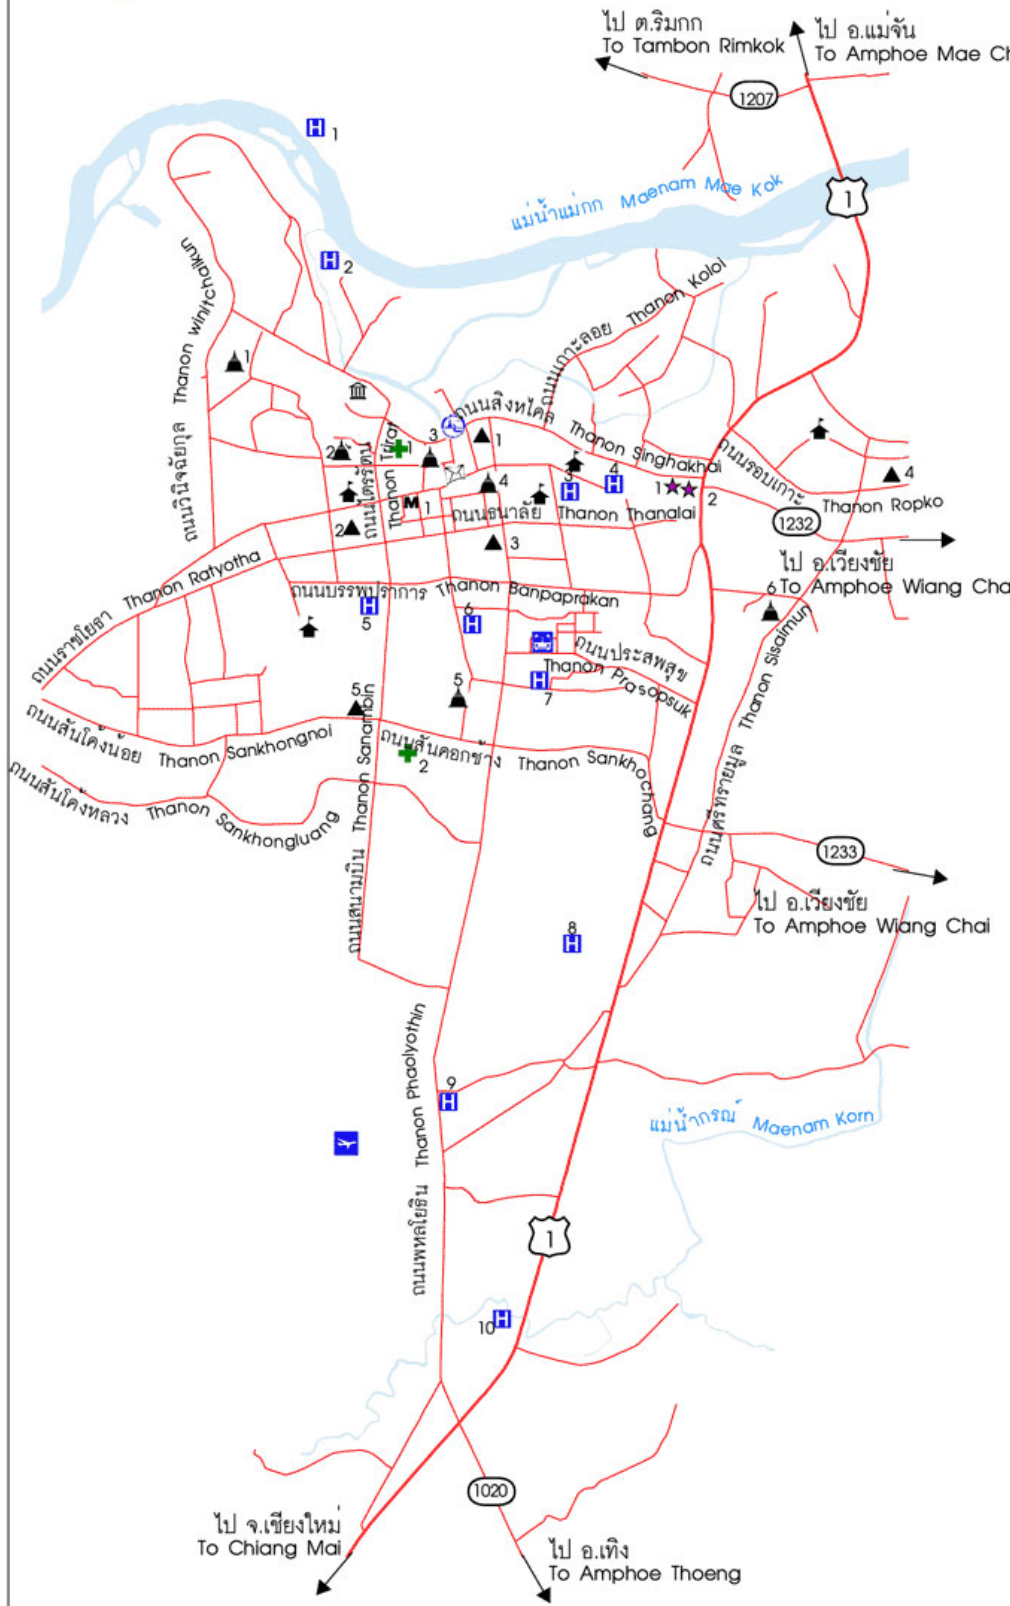

แผนที่ตัวเมืองเชียงราย CHIANG RAI CITY MAP

- H โรงแรม Hotel**
- 1 ริมกก รีสอร์ท Rimkok Resort
 - 2 โรงแรมดุสิตไอร์แลนด์ Dusit Island Hotel
 - 3 โรงแรมเชียงรายอินน์ Chiang Rai Inn Hotel
 - 4 โรงแรมลานคำ Lankam Hotel
 - 5 โรงแรมแสนภู San Phu Hotel
 - 6 โรงแรมวังคำ Wang Kham Hotel
 - 7 โรงแรมเวียงอินทร์ Wiang Inn Hotel
 - 8 โรงแรมบ้านทิวสน Ban thio Son Hotel
 - 9 โรงแรมเรือนทิพย์ Ruean Thip Hotel
 - 10 โรงแรมลิตเติ้ลดัก Little Duck Hotel
- ▲ วัด Temple (Wat)**
- 1 วัดพระธาตุดอยตอง Wat Phra That Doi Tong
 - 2 วัดพระแก้ว Wat Phra Kaeo
 - 3 วัดพระสิงห์ Wat Phra Sing
 - 4 วัดกลางเวียง Wat Klang Wiang
 - 5 วัดเจ็ดยอด Wat Chet Yot
 - 6 วัดพระนอน (หนองบัว) Wat Phra Non (Nong Bua)
- + โรงพยาบาล Hospital**
- 1 โรงพยาบาลโอเวอร์บรู๊ค Over Brooke Hospital
 - 2 โรงพยาบาลเชียงรายประชานุเคราะห์ Chiang Rai Prachanukhro Hospital
- M ตลาด Market**
- 1 ตลาดสดเทศบาล Municipal Market
- ▲ สถานที่สำคัญ Places**
- 1 สถานีตำรวจภูธรจังหวัดเชียงราย Chiang Rai Provincial Police Station
 - 2 สำนักงานเทศบาลเมืองเชียงราย Chiang Rai Municipal Office
 - 3 ศาลจังหวัดเชียงราย Chaing Rai Law Court
 - 4 สนามกีฬาจังหวัดเชียงราย Chiang Rai Stadium
 - 5 วิทยาลัยเทคนิคเชียงราย Chiang Rai Technical College
- ★ แหล่งท่องเที่ยว Tourist Attraction**
- 1 ศูนย์ส่งเสริมสินค้าพื้นเมือง Suvenir Center
 - 2 อนุสาวรีย์พญามังรายมหาราช King Meng Rai the Great Monument

Scale 1 : 35,000

สัญลักษณ์ Legend

- | | | | | | |
|--|-----------------|-------------------------------|--|------------------|---------------|
| | ศาลากลางจังหวัด | City Hall | | สนามบิน | Airport |
| | ไปรษณีย์ | Post Office | | สถานีขนส่ง | Bus Terminal |
| | สำนักงาน ททท. | Tourism Authority of Thailand | | ทางหลวง | Highway |
| | โรงเรียน | School | | แม่น้ำ, แหล่งน้ำ | River, Stream |